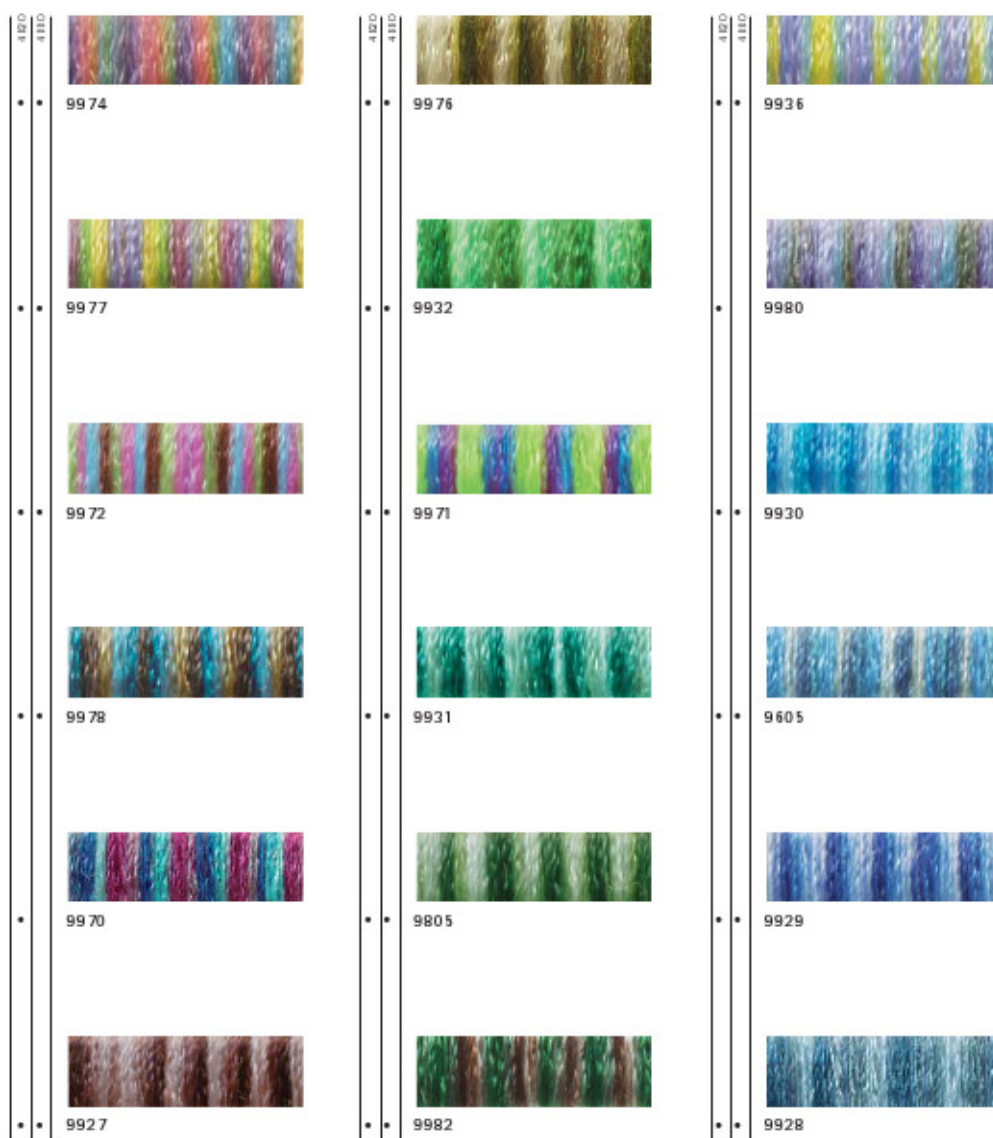

# Mettler Poly Sheen Multi®

(100% Trilobal Polyester)

Artikel Nr. 4820 No. 40 200 m/220 yds

Artikel Nr. 4880 No. 40 800 m/875 yds

Zamów nici na [www.global.pl](http://www.global.pl)

**Global**  
Studio Szycia i Haftu

# Mettler Poly Sheen Multi®

(100% Trilobal Polyester)

Zamów nici na [www.global.pl](http://www.global.pl)

Aus drucktechnischen Gründen sind Farbabweichungen zur Originalkarte möglich.

**Global**  
Studio Szycia i Haftu